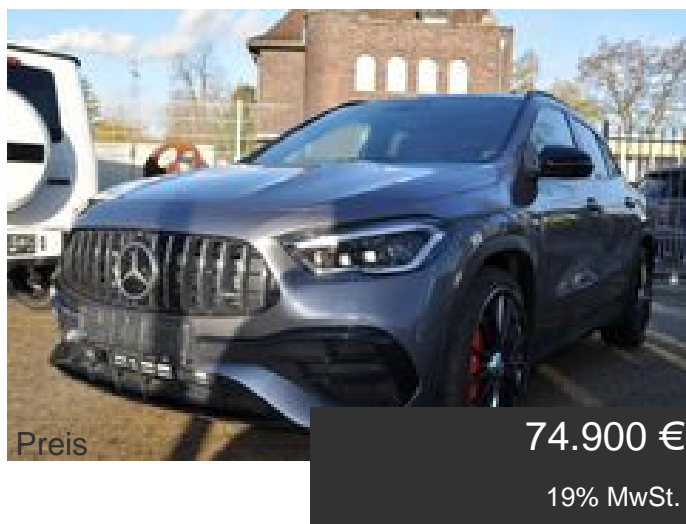

Mercedes-Benz GLA 45 S MBUX Plus Night

21"; Sitzklima Pano Head

Details

Typ	Pkw
Leistung	310 KW / 421 PS
Laufleistung	10 km
Kraftstoff	Benzin
Anzahl Sitze	5
Anzahl Türen	4/5
Getriebe	Automatik
Erstzulassung	01/2023
Farbe außen	Mountaingrau Metallic
Innenbereich	Vollleder